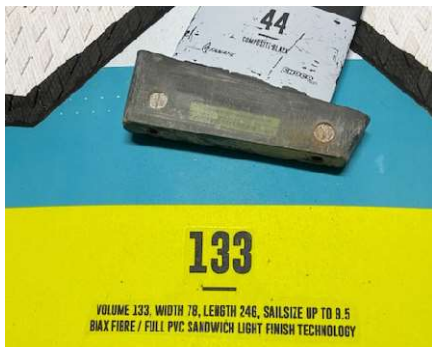

# Inventaire AFB

14/06/24

50 euros

50 euros

**NANO**  
**135**

Design: Patricia Balthaz  
Shaper: Jean Marie Guirec  
250 x 78 cm  
135 LITERS

reste au club

50 euros