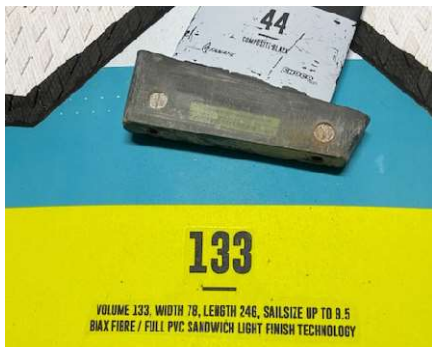

Inventaire AFB

14/06/24

NANO
135
Design: Patricia Balboa
Shaper: Juan Maria Garcia
250 x 78 cm
135 LITERS

Zeta 4.0

Decath 7.0

7.0
 MASTS FREERIDE PRO 460 IMCS 25
 FREERIDE 460 IMCS 2N
 RACE PRO 460 IMCS 2S
 10 CM
 BASE
 LUFF 470 +/- 1 CM
 BOOM 207 +/- 1 CM

7.5 | BOOM 212 +/- 0
 LUFF 479
 BEST MAST 460 RDM CC
 ALT. MAST 460 SDM CC