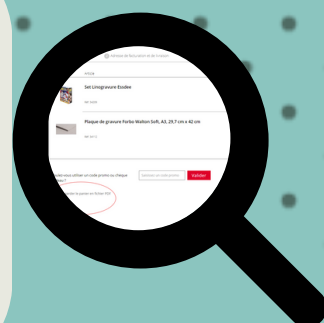

# COMMENT ÇA MARCHE ?

Visitez le site du Géant des Beaux-Arts pour choisir les articles que vous souhaitez commander.

LE GÉANT  
DES BEAUX-ARTS

Ajoutez les produits à votre panier. Veillez noter que les articles déjà soldés ou de la marque I Love Art ne sont pas éligibles pour la remise Gazelec Culture 22.

Imprimez votre panier au format PDF et envoyez-le à l'adresse e-mail du Gazelec Culture 22.

ASSOCIATION CULTURELLE  
GAZELEC CULTURE  
2019 - 2023  
22  
SUR UN AIR D'ÉDUC POP

Le montant de votre panier vous sera communiqué à la clôture de la commande groupée. Le virement doit être effectué dans un délai de 10 jours, faute de quoi votre commande sera annulée.