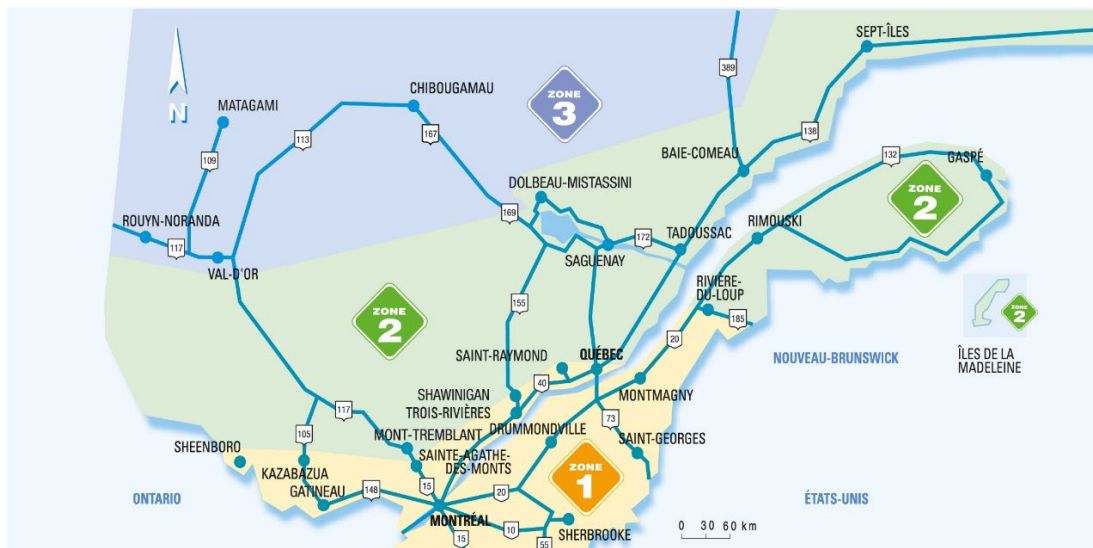

28 FÉVRIER 2022

PÉRIODES DE DÉGEL – DATES VISÉES

Pour la période de dégel 2022, les dates de début et de fin proposées de la période de restriction des charges pour chacune des zones de dégel sont les dates prévues dans le tableau que vous retrouverez dans cette note.

Il est à noter que les dates VISÉES représentent les dates les plus probables de début et de fin de la période de dégel pour chacune des trois zones. Selon l'évolution des conditions météorologiques, le début et la fin de la période de dégel peuvent être devancés ou retardés.

Pour l'instant, à moins d'avis contraire, les dates applicables sont les suivantes :

2022¹

<u>Zone 1</u>	<u>Zone 2</u>	<u>Zone 3</u>
Du lundi 7 mars (00 h 01) au vendredi 6 mai (23 h 59)	Du lundi 14 mars (00 h 01) au vendredi 13 mai (23 h 59)	Du lundi 21 mars (00 h 01) au vendredi 20 mai (23 h 59)

Zones de dégel²

¹ Source : <https://www.transports.gouv.qc.ca/fr/entreprises-partenaires/ent-camionnage/degel/Pages/Periode-de-degel.aspx>

² Source : <https://www.transports.gouv.qc.ca/fr/entreprises-partenaires/ent-camionnage/degel/Pages/Zones-de-degel.aspx>