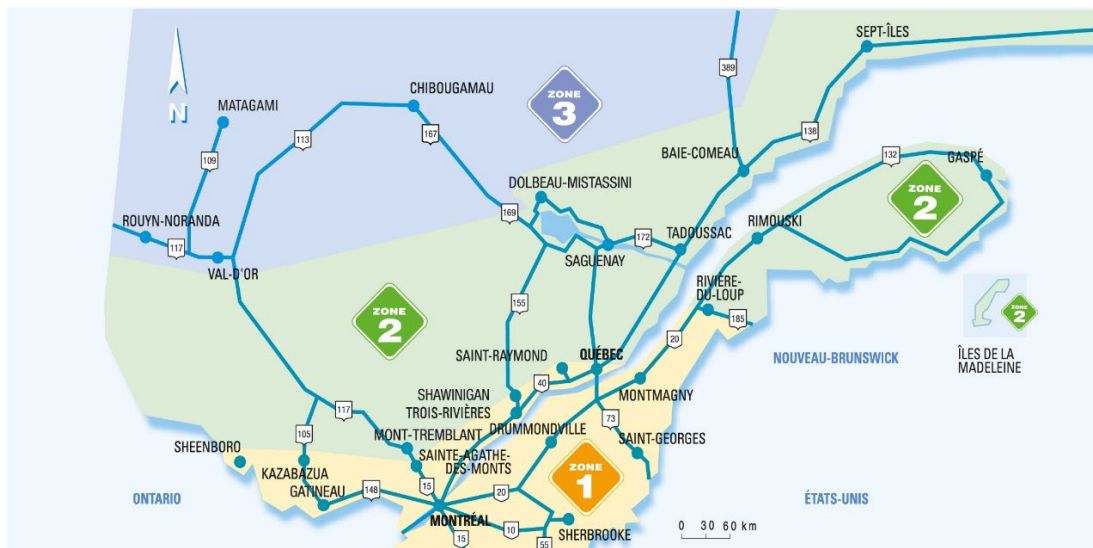

21 FÉVRIER 2022

PÉRIODES DE DÉGEL – DATES VISÉES

Pour la période de dégel 2022, les dates de début et de fin proposées de la période de restriction des charges pour chacune des zones de dégel sont les dates prévues dans le tableau que vous retrouverez dans cette note.

Il est à noter que les dates VISÉES représentent les dates les plus probables de début et de fin de la période de dégel pour chacune des trois zones. Selon l'évolution des conditions météorologiques, le début et la fin de la période de dégel peuvent être devancés ou retardés.

Pour l'instant, à moins d'avis contraire, les dates applicables sont les suivantes :

2022¹

<u>Zone 1</u>	<u>Zone 2</u>	<u>Zone 3</u>
Du lundi 7 mars (00 h 01) au vendredi 6 avril (23 h 59)	Du lundi 14 mars (00 h 01) au vendredi 13 mai (23 h 59)	Du lundi 21 mars (00 h 01) au vendredi 20 mai (23 h 59)

Zones de dégel²

¹ Source : <https://www.transports.gouv.qc.ca/fr/entreprises-partenaires/ent-camionnage/degel/Pages/Periode-de-degel.aspx>

² Source : <https://www.transports.gouv.qc.ca/fr/entreprises-partenaires/ent-camionnage/degel/Pages/Zones-de-degel.aspx>