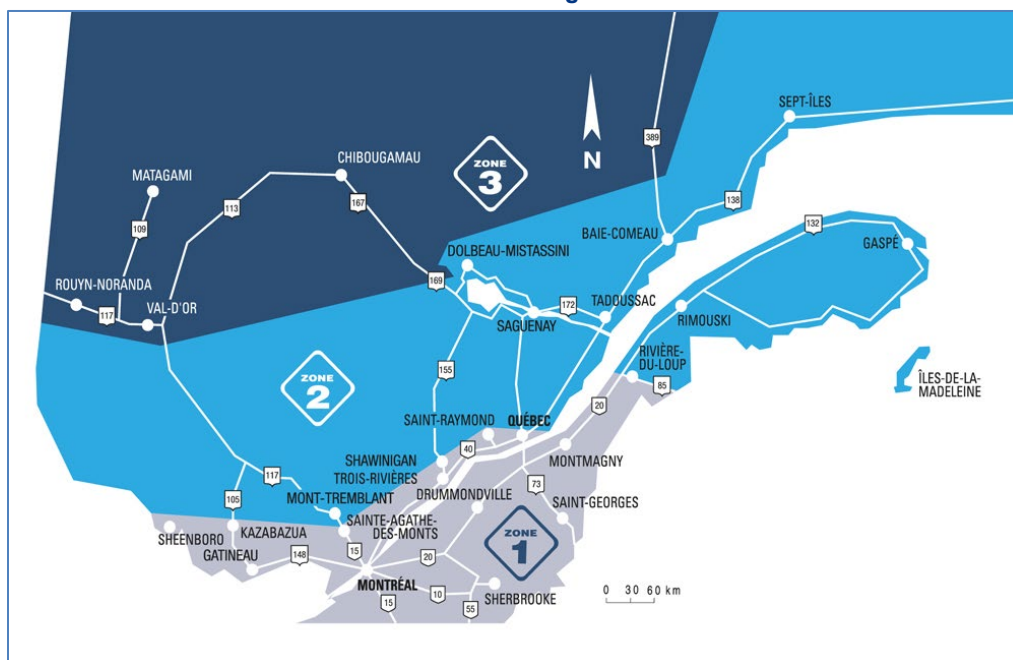

17 mars 2021

PÉRIODES DE DÉGEL – DATES OFFICIELLES ET RÉVISÉES

Pour la période de dégel 2023, Le ministère des Transports et de la Mobilité durable nous informe que **la période de dégel 2023 débutera le lundi 20 mars dans la zone 1.**

Durant cette période, les limites de charge autorisées sont réduites en raison de la diminution de la capacité portante du réseau routier. De manière générale, ces restrictions varient de 8 % à 20 %, selon le type d'essieux et la configuration du véhicule.

De plus, les dates visées pour le début **des périodes de dégel des zones 2 et 3 ont été révisées et devraient débuter le 27 mars prochain, à moins d'avis contraire.**

En résumé, les dates applicables sont les suivantes :

2023¹

<u>Zone 1</u>	<u>Zone 2</u>	<u>Zone 3</u>
Dates officielles	Dates visées	Dates visées
Du lundi 20 mars (00 h 01) au vendredi 19 mai (23 h 59)	Du lundi 27 mars (00 h 01) au vendredi 26 mai (23 h 59)	Du lundi 27 mars (00 h 01) au vendredi 26 mai (23 h 59)

Zones de dégel²

¹ Source : <https://www.transports.gouv.qc.ca/fr/entreprises-partenaires/ent-camionnage/degel/Pages/Periode-de-degel.aspx>

² Source : <https://www.transports.gouv.qc.ca/fr/entreprises-partenaires/ent-camionnage/degel/Pages/Zones-de-degel.aspx>