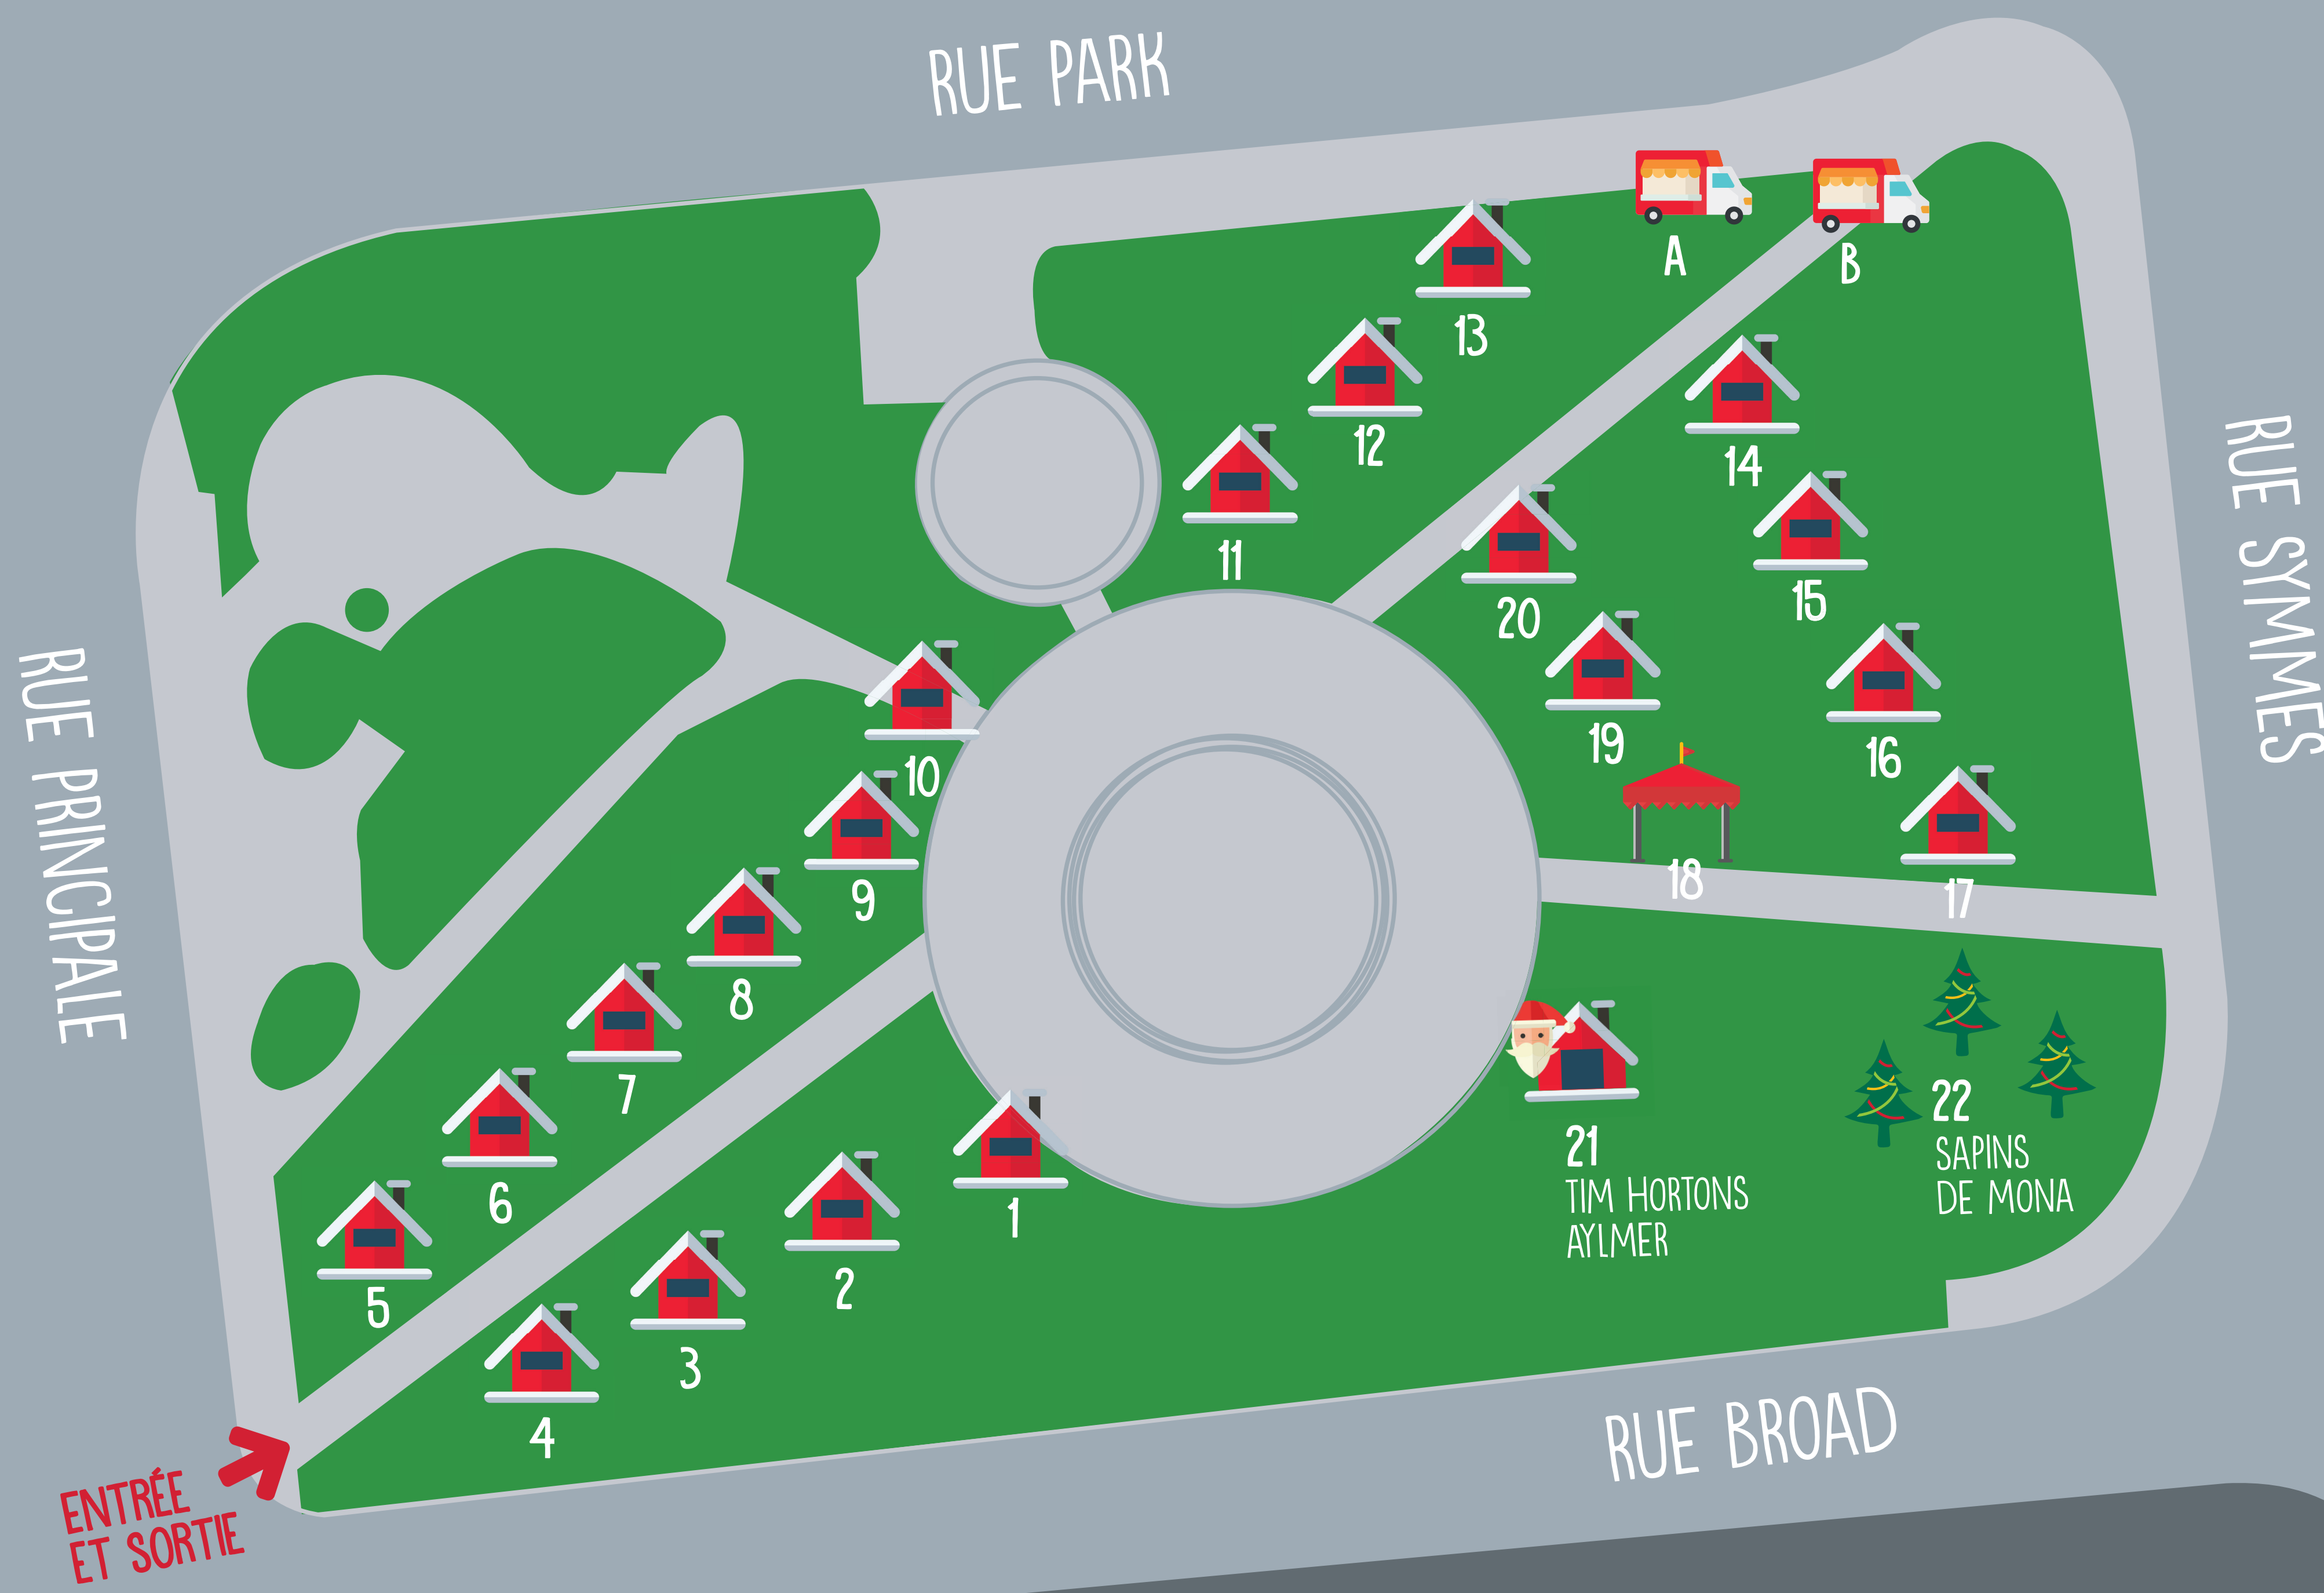

Noël
dans le Vieux-Aylmer
Christmas
in Old-Aylmer

**MARCHÉ
DE NOËL**

27 AU 29 NOVEMBRE & 4 AU 6 DÉCEMBRE
au Parc commémoratif d'Aylmer

VENDREDI 27 NOVEMBRE 16H À 20H • SAMEDI 28 NOVEMBRE 10H À 20H • DIMANCHE 29 NOVEMBRE 10H À 16H
VENDREDI 4 DÉCEMBRE 16H À 20H • SAMEDI 5 DÉCEMBRE 10H À 20H • DIMANCHE 6 DÉCEMBRE 10H À 16H

- 10) LA COULÉE SUGRÉE
- 11) MISS MARMELADES
- 12) SAVONNERIE SAPONARIA
- 13) AMANDES DE MARIBEL
- 14) TRÉSORS DU LAC
- 15) VERGER CROQUE-POMME
- 16) TOUT BEIGNE
- 17 A) ÉDITIONS LO-ÉLY
- 17 B) LINDA BEUPARLANT CÉRAMISTE

- 18) FERME AUX SAVEURS DES MONTS
 - 19) LES APPRENTIS
 - 20) LES SANGLIERS D'LA LIÈVRE
 - 21 A) TIM HORTONS - AYLNER
 - 21 B) ÉRABLIÈRE BO-SIROP
 - 22) SAPINS DE MONA
- «FOOD-TRUCK»
- A) LE VILAIN CAMION
 - B) LA MAISON DES DÉLICES

LES COMMERÇANTS DE LA RUE PRINCIPALE

- 129 BISTRO MEXICANA ANTONYME * MEMBRE APICA
- AYLMER BBQ
- BAMBOO RESTAURANT
- BÉATRICE ET CHOCOLATS * MEMBRE APICA
- BEURRE SALÉ CRÊPERIE ET BOUTIQUE * MEMBRE APICA
- BIJOUTERIE DA. SIGNATURE GALERIES AYLNER * MEMBRE APICA
- BISTRO L'AUBERGISTE * MEMBRE APICA
- BISTRO L'AUTRE CŒIL * MEMBRE APICA
- BISTRO VITALIA * MEMBRE APICA
- BOULANGERIE AUX DEUX FRÈRES * MEMBRE APICA
- CAFÉ MULLIGAN * MEMBRE APICA