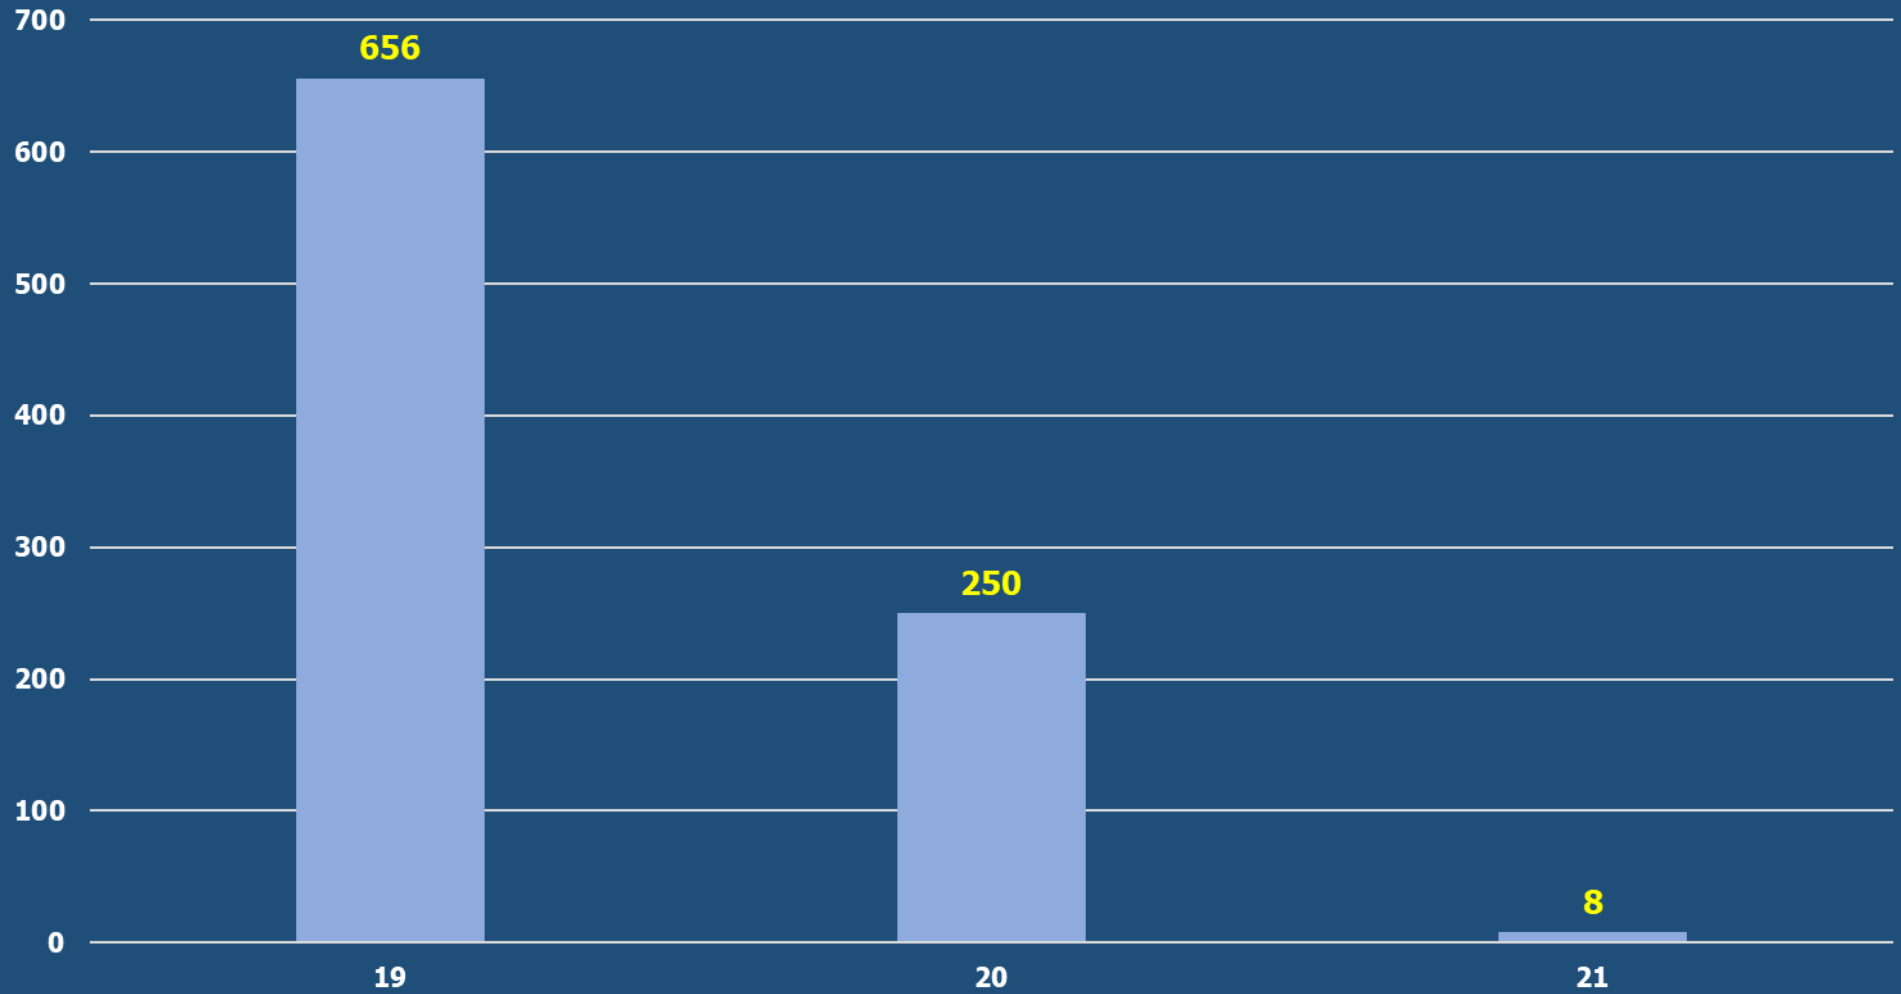

CLASSEMENT PAR CLUB

Clubs de Randonnée	Participants
Cœur et santé	12
62000 - Arras	
Beurains Rando	11
62223 - Beurains	
Les Pas De Sailly	8
62111 - Sailly Au Bois	
Randonneurs du Crinchon	7
62173 - Rivière	
Ch'ti Randonneurs	6
62140 - Marconnelle	
Racing Club d'Arras	5
62000 - Arras	
Les Baskets Lauwinoises	5
59334 - Lauwin Planque	
Dainville Athlétic Club	4
62000 - Dainville	
Billy berclau	4
62138 - Billy berclau	
Association Randonnées Pédestre Aulnois sous Laon	4
2000 - Aulnois sous Laon	
Les Jacques de Camblain l'Abbé	4
62690 - Camblain l'Abbé	
Cyclo Randonneurs du ternois	4
62130 - Saint Pol sur Ternoise	
Amicale Sportive d'Achicourt	3
62217 - Achicourt	
Arras Intergénération	3
62000 - Arras	
Sud arrageois	2
62450 - Frémicourt	
USAO	2
62000 - Arras	
Gardons la forme	2
80110 - Domart sur la Luce	
L'atrébatie	2
62690 - Berles Monchel	
Beuvais Rando Loisirs	2
60000 - Aux Marais	
Étoile d'Oignies	2
62590 - Oignies	
La godasse beuvrygeoise	2
62660 - Beuvry	
All Tracks Athletic Club	2
62530 - Servins	
Etre ensemble	2
62223 - Saint Nicolas	
AFC	1
62128 - Croisilles	
Les Jacques	1
62690 - Camblain l'Abbé	
Association d'Education Populaire de Gymnastique d'Entretien (AEPG)	1
62000 - Arras	
Randonneurs du Pays d'Artois	1
62000 - Arras	
Les Tamalous	1
62217 - Tilloy Les Mofflaines	
TOTAL	103

CONTROLE DES ENTREES - INSCRIPTION PAR INTERNET

Nombre de NOM

Contrôle des participants par heure

Heures (Arrondi 1/4 heure) ▾ Minutes (Arrondi 1/4 heure) ▾ Arrondi 1/4 heure ▾

+ -