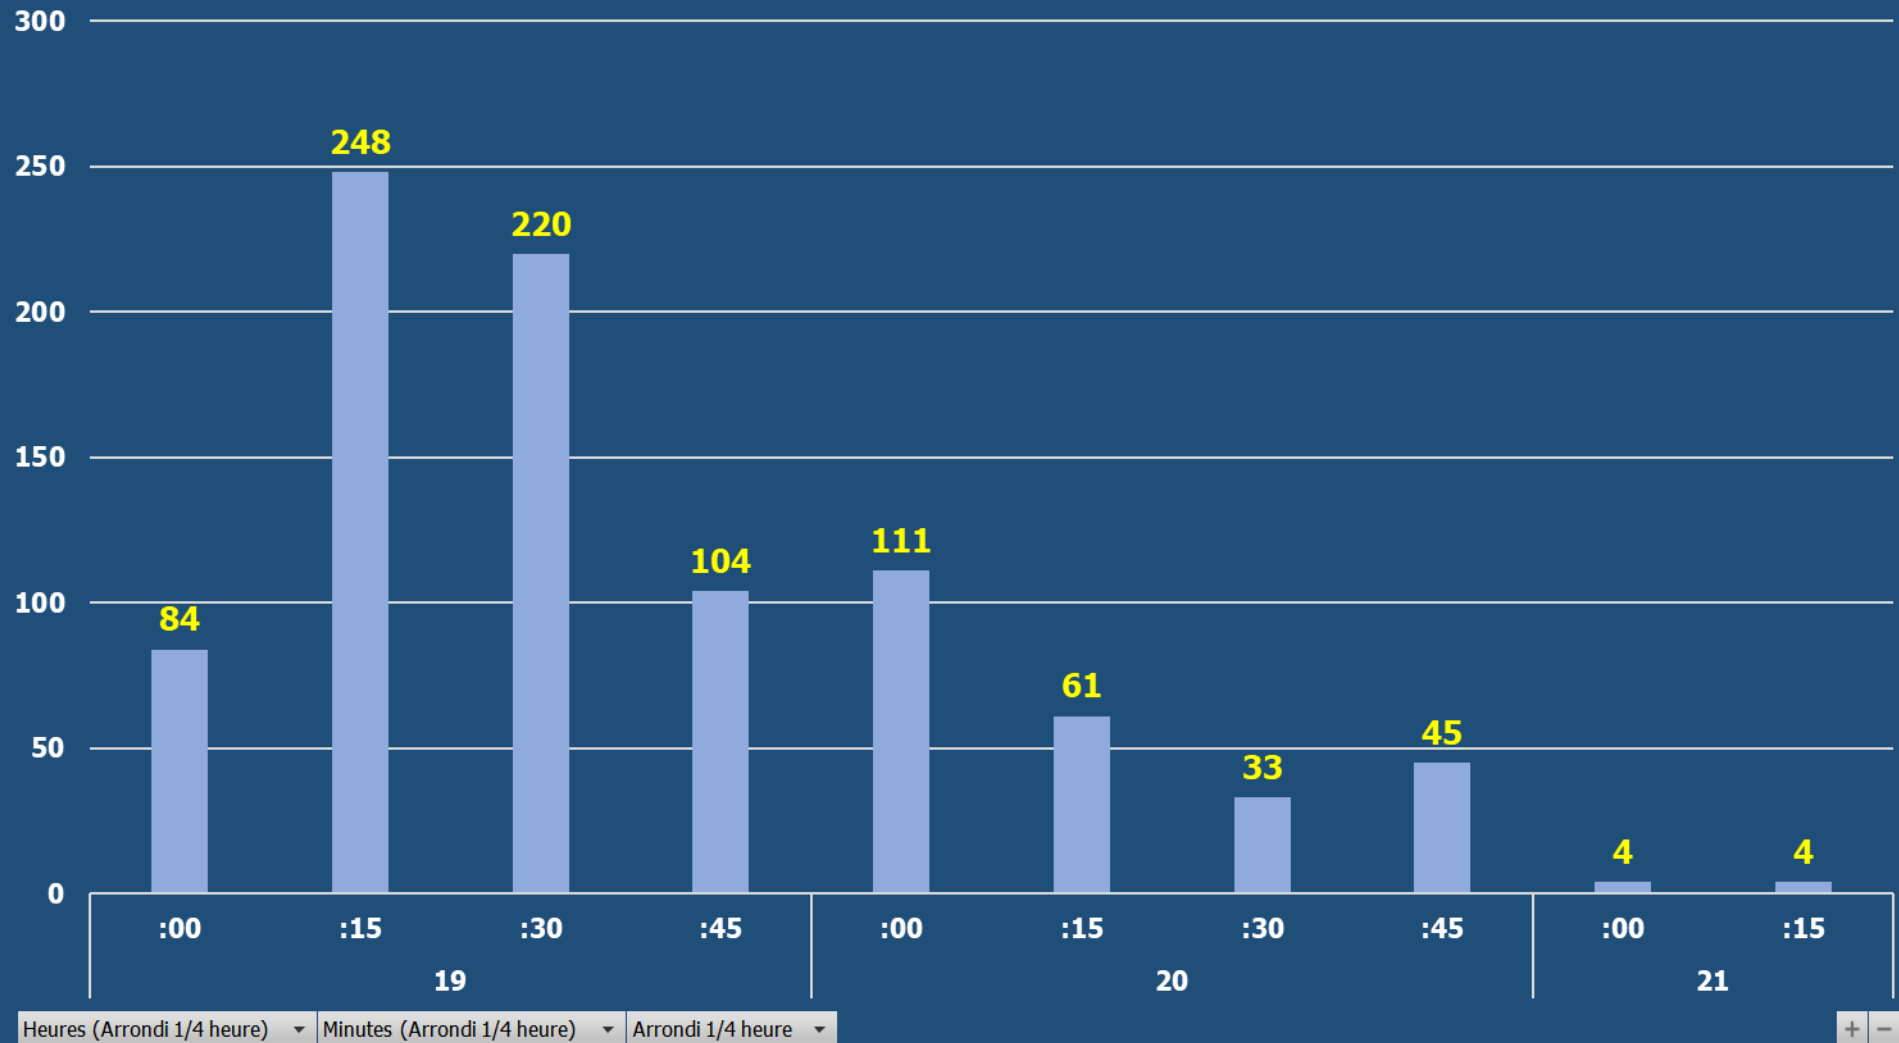

CONTROLE DES ENTREES - INSCRIPTION PAR INTERNET

Nombre de NOM

Contrôle des participants par heure

Heures (Arrondi 1/4 heure) ▾ Minutes (Arrondi 1/4 heure) ▾ Arrondi 1/4 heure ▾

+ -

Nombre de NOM

Contrôle des participants par quart d'heure

PROVENANCE PAR CP

Ville	Moins de 12 ans	12 ans et plus	Total
62000	26	345	371
Arras	22	284	306
Dainville	4	61	65
62223	29	156	185
Anzin Saint Aubin	2	16	18
Athies	3	19	22
Feuchy	2	11	13
Roclincourt	2	2	4
Saint Laurent Blangy	3	42	45
Saint Nicolas	2	26	28
Sainte Catherine	15	40	55
62217	10	134	144
Achicourt	7	54	61
Agny		6	6
Beaurains	3	52	55
Mercatel		3	3
Tilloy Les Mofflaines		10	10
Wailly		9	9
62123	4	53	57
Beaumetz Les Loges		14	14
Berles Au Bois	2	8	10
Berneville		9	9
Gouves		2	2
Gouy En Artois		3	3
Habarcq		1	1
Izel Les Hameau		1	1
Simencourt	1	6	7
Wanquetin	1	8	9
Warlus		1	1
62110		34	34
Henin Beaumont		34	34
62580	1	32	33
Arleux en Gohelle		2	2
Bailleul Sir Bertoult		10	10
Farbus		1	1
Gavrelle		2	2
Neuville Saint Vaast		2	2
Thélus	1	2	3
Vimy		9	9
Willerval		4	4
62118	4	29	33
Biache Saint Vaast		11	11
Fampoux		3	3
Hamblain Les Pres	4	5	9
Monchy Le Preux		3	3
Pelves		4	4
Roeux		3	3