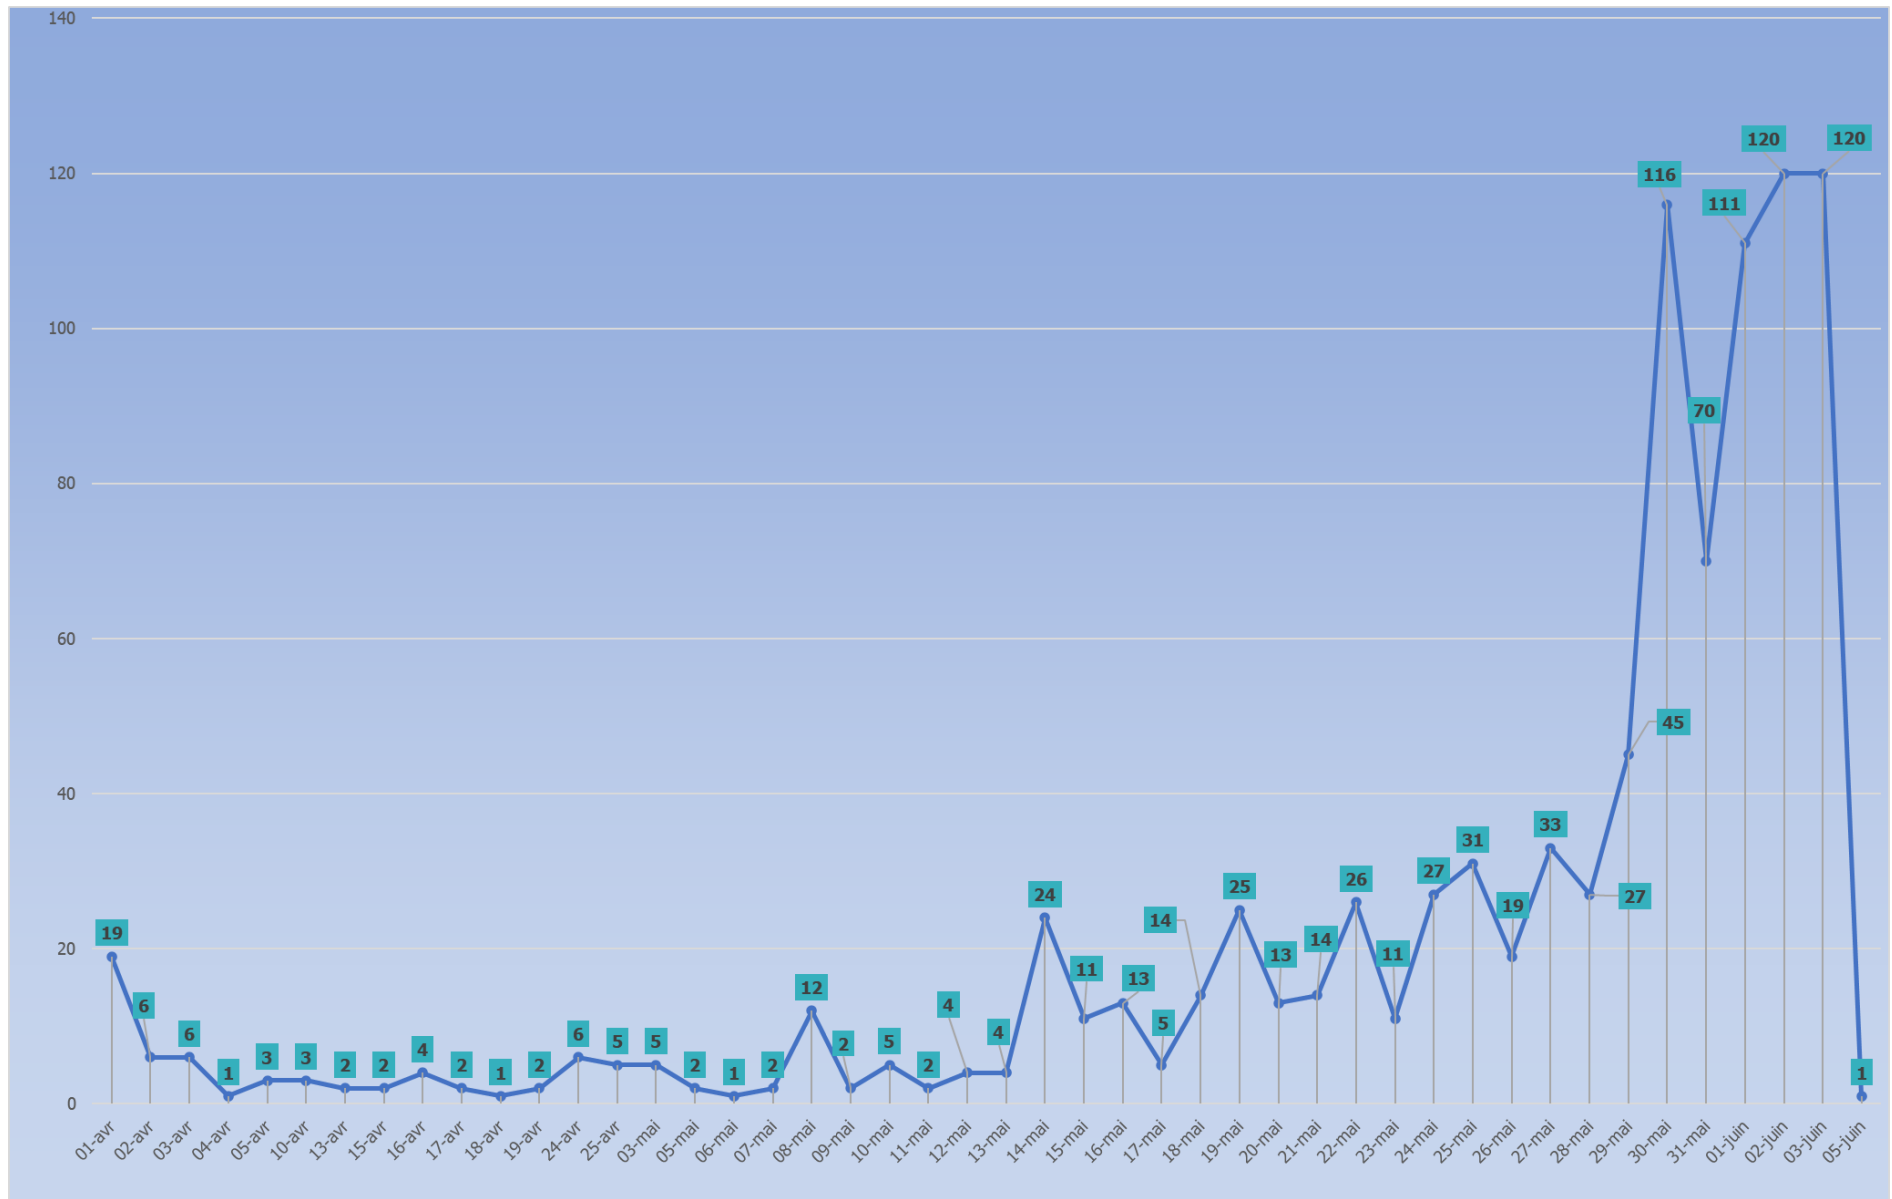

**BILANS SEMI NOCTURNE
DES MILLE PAS
2023**

BILAN FINANCIER

Objet	Recettes	Dépenses
Participants	4 748,30 €	
Collation		614,05 €
Casse-croûte bénévoles		116,94 €
Vente gobelets	74,30 €	
Flyers		184,55 €
Location du véhicules		49,57 €
Achats divers		181,58 €
Total	4 822,60 €	1 146,69 €
Balance	3 675,91 €	

Lieu des inscriptions	Montant
Internet Helloasso	2 661,00 €
Salle Rapeneau	2 087,30 €
Total	4 748,30 €

LIEUX D'INSCRIPTION

Lieu d'inscription	Nb bulletin d'inscription	Moyenne par bulletin	Participants 12 ans et plus	Participants moins de 12 ans	Total participants
Salle Rapeneau	238	2,2	521	29	550
Internet	392	2,3	887	90	977
Total général	630	2,4	1408	119	1527

Parcours	Participants 12 ans et plus	Participants moins de 12 ans	Total participants
17 km	373	11	384
11 km	697	33	730
6 km	338	75	413
Total général	1408	119	1527

EVOLUTION DES INSCRIPTIONS INTERNET

CLASSEMENT PAR CLUB