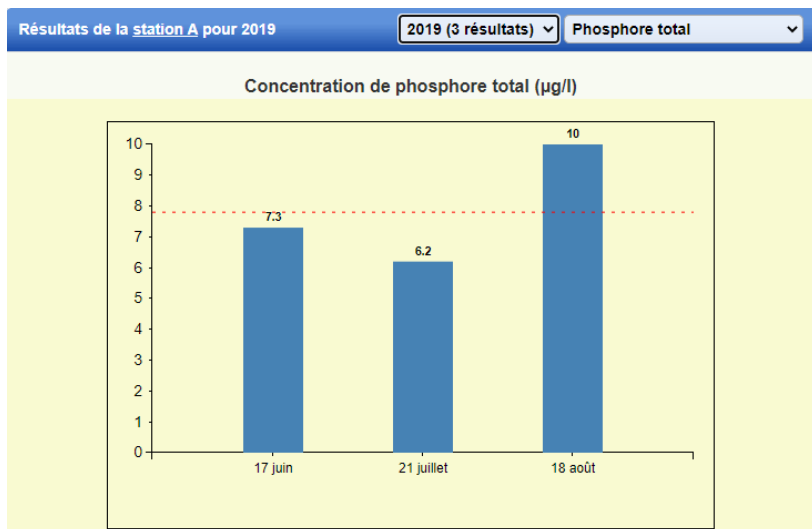

Résultat RSVL Lac Matapédia- Station Sayabec 2019