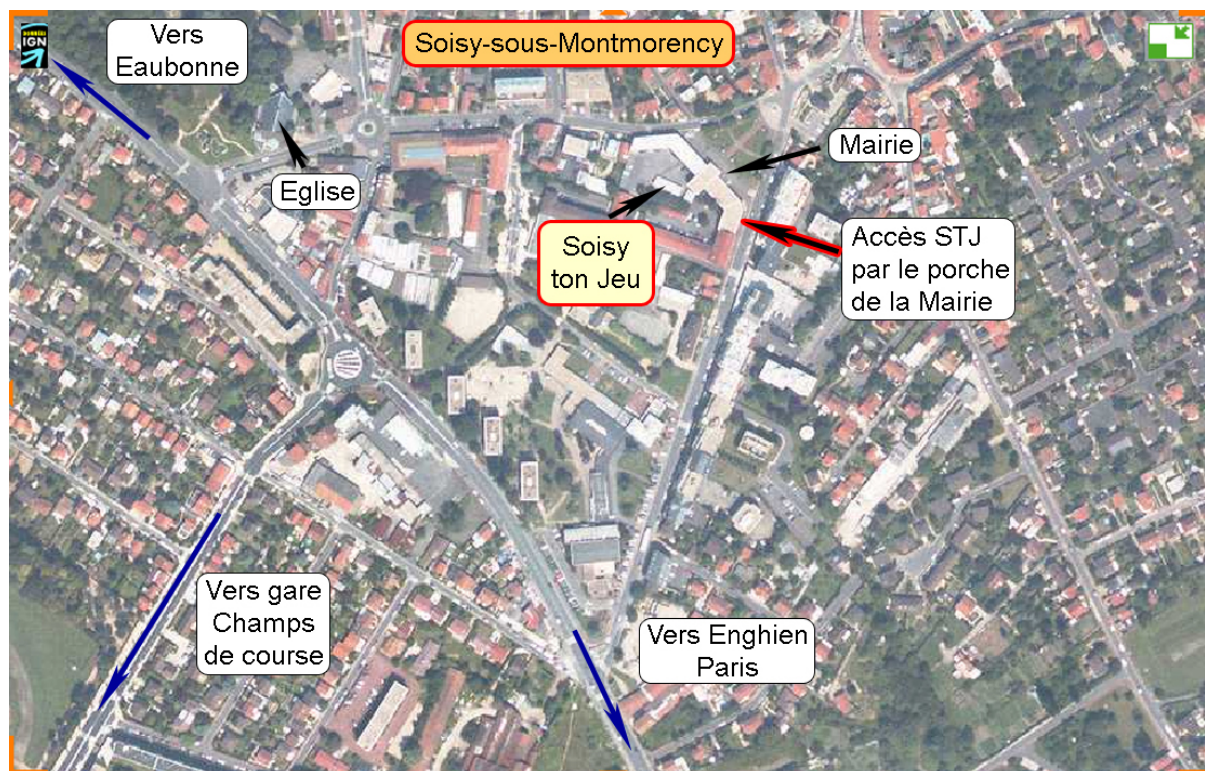

Liste des soirées Animation-Jeux Année 2021 / 2022

Le 1er samedi de chaque mois (de 14h30 à 18h30) (Sauf dates adaptées)			Le 2e vendredi de chaque mois (de 19h00 à 23h30)			Le 4e vendredi de chaque mois (de 19h00 à 23h30)		
Loisirs et Culture 22 Av. du Général de Gaulle Soisy-sous-Montmorency			Salle le Grand Balcon 4 rue Henri Coudert Margency			Salles Bleuet et Pivoine Cour de la Mairie Accès par le porche 2 Av. du Général de Gaulle Soisy-sous-Montmorency		
• S 18	septembre	2021	• V 10	septembre	2021	• V 24	septembre	2021
• S 02	octobre	2021	• V 08	octobre	2021	• V 22	octobre	2021
• S 13	novembre	2021	• V 12	novembre	2021	• V 26	novembre	2021
• S 04	décembre	2021	• V 10	décembre	2021	• V 24	décembre	Fermé
• S 08	janvier	2022	• V 14	janvier	2022	• V 28	janvier	2022
• S 05	février	2022	• V 11	février	2022	• V 25	février	2022
• S 19	mars	2022	• V 11	mars	2022	• V 25	mars	2022
• S 02	avril	2022	• V 08	avril	2022	• V 22	avril	2022
• S 21	mai	2022	• V 13	mai	2022	• V 27	mai	2022
• S 04	juin	2022	• V 10	juin	2022	• V 24	juin	2022

Plan d'accès

Contact Soisy ton Jeu : Stéphane Gellée Tél. : 06.78.60.40.79
Email : soisytonjeu@free.fr