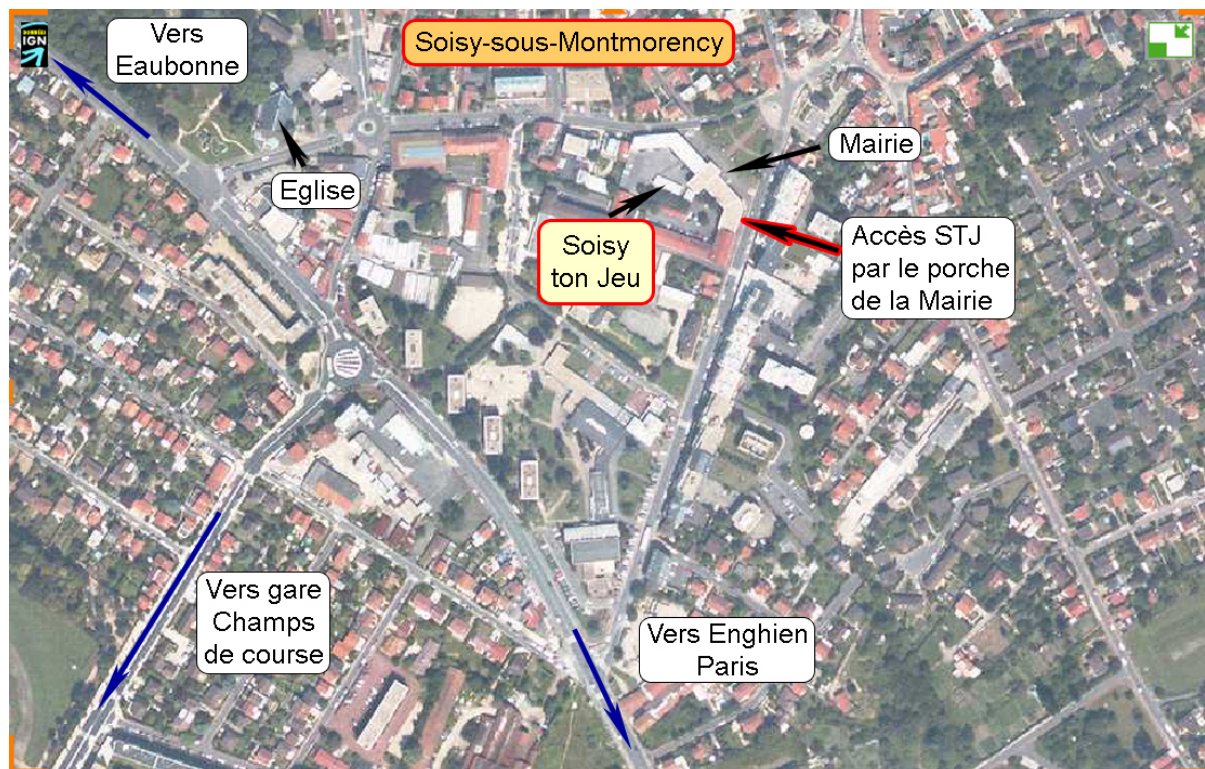

SOISY TON JEU

Liste des soirées Animation-Jeux Année 2022 / 2023

Le 1er samedi de chaque mois (de 14h30 à 18h30)	Le 2e vendredi de chaque mois (de 19h00 à 23h30)	Le 4e vendredi de chaque mois (de 19h00 à 23h30)
Loisirs et Culture 22 Av. du Général de Gaulle Soisy-sous-Montmorency	Salle le Grand Balcon 4 rue Henri Coudert Margency	Salles Bleu et Pivoine Cour de la Mairie Accès par le porche 2 Av. du Général de Gaulle Soisy-sous-Montmorency
• S 01 octobre 2022 • S 19 novembre 2022 • S 03 décembre 2022 • S 07 janvier 2023 • S 04 février 2023 • S 11 mars 2023 • S 01 avril 2023 • S 20 mai 2023 • S 03 juin 2023	• V 09 septembre 2022 • V 14 octobre 2022 • V 11 novembre 2022 • V 09 décembre 2022 • V 13 janvier 2023 • V 10 février 2023 • V 10 mars 2023 • V 14 avril 2023 • V 12 mai 2023 • V 09 juin 2023	• V 23 septembre 2022 • V 28 octobre 2022 • V 25 novembre 2022 • V 23 décembre Fermé • V 27 janvier 2023 • V 24 février 2023 • V 24 mars 2023 • V 28 avril 2023 • V 26 mai 2023 • V 23 juin 2023

Plan d'accès

Contact Soisy ton Jeu : Stéphane Gellée Tél. : 06.78.60.40.79
Email : soisytonjeu@free.fr