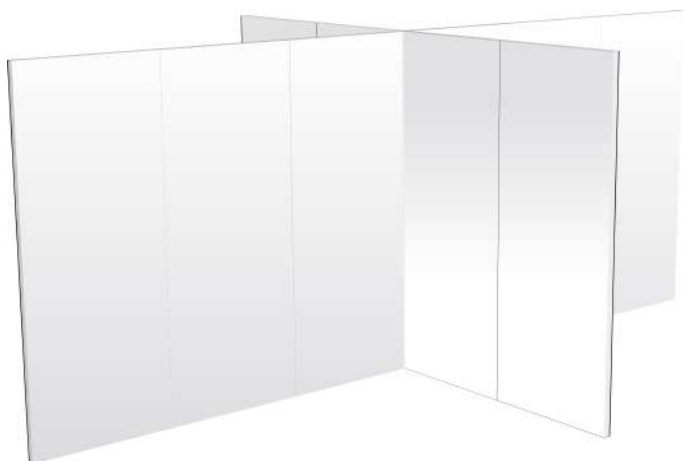

Stand de 6 m² - Format 3 x 2 m